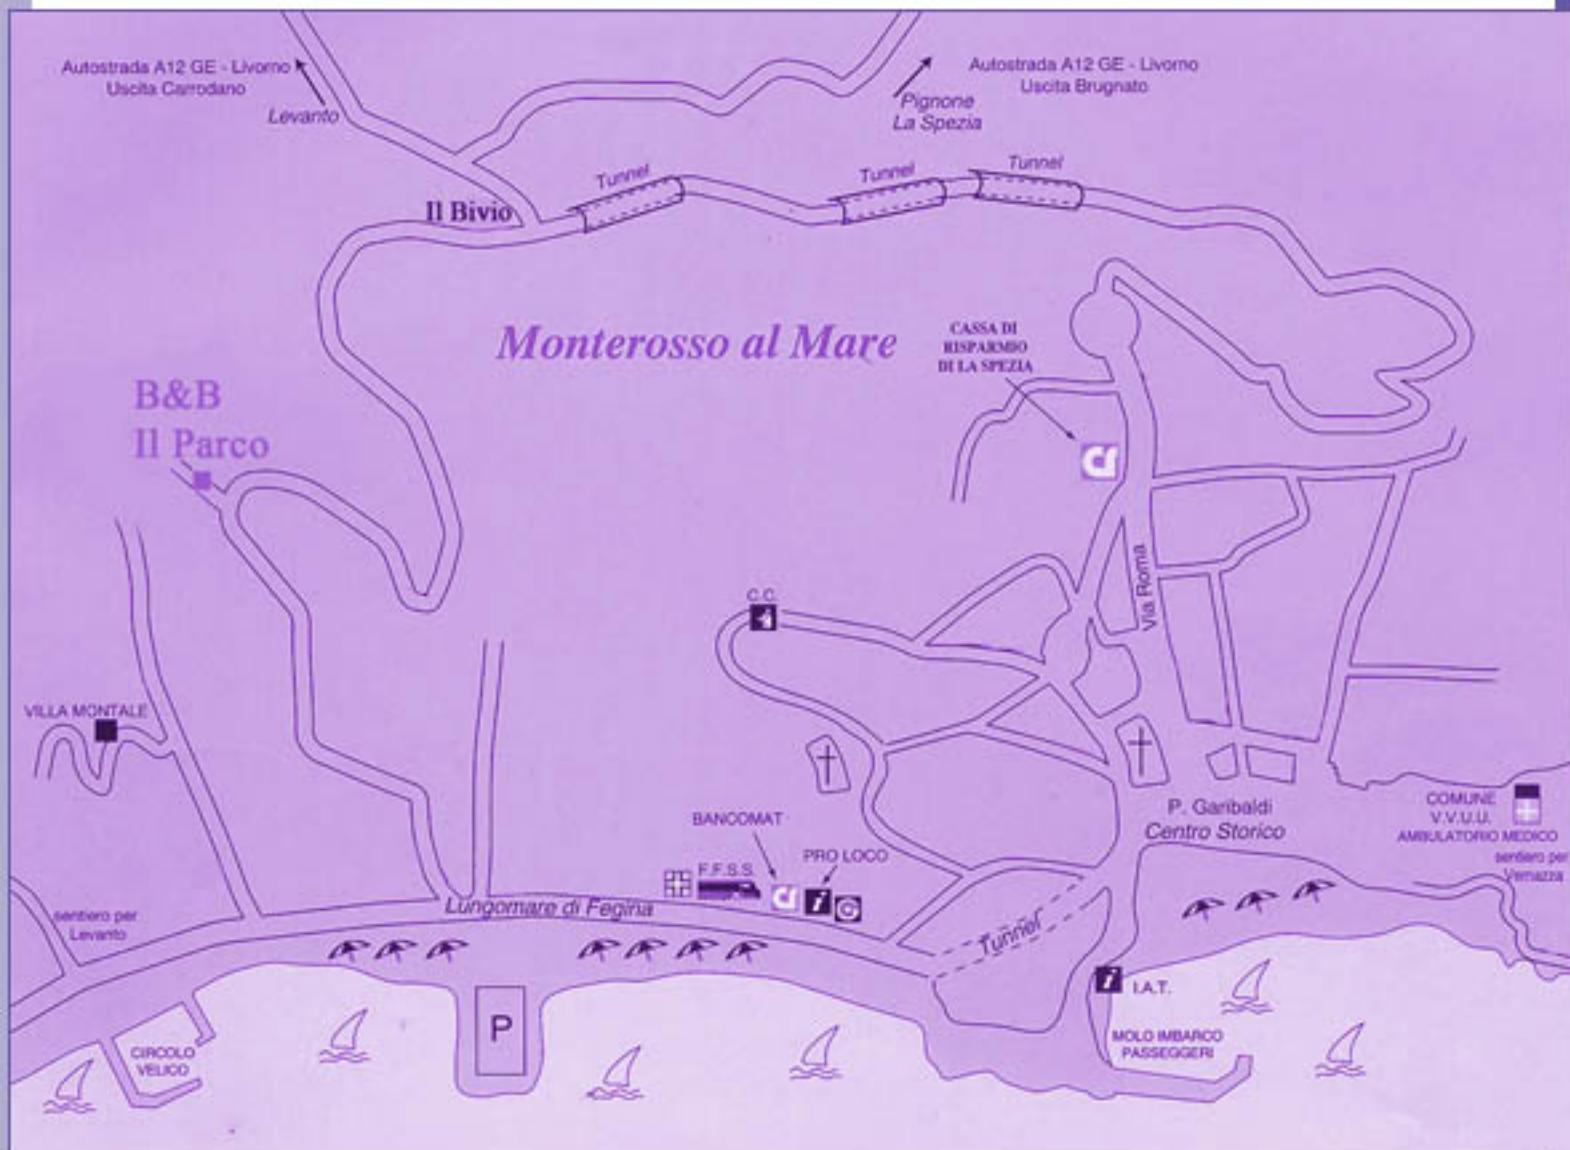

**IN MACCHINA**

Uscire al casello autostradale di Carrodano - Levanto (A12 Genova - Livorno). Seguire le indicazioni prima per Levanto e poi per Monterosso.

Passato Levanto la strada vi condurrà su una collina. Prendere dunque per Monterosso - Fegina. Dopo circa 5 KM si noterà sulla destra una piccola stradina con le indicazioni del nostro B&B. Prendere quindi questa via seguendo le indicazioni; dopo pochi secondi avrete il piacere di accomodarvi subito nella vostra stanza.

**IN TRENO**

Usciti dalla Stazione Ferroviaria il servizio Taxi vi condurrà presso il nostro B&B.

Loc. Mesco 6, 19016 Monterosso al Mare - Cinque Terre, Italy

Cel. +39 3287243977 - Tel. +39 0187 818021 - Fax +39 0187 818021